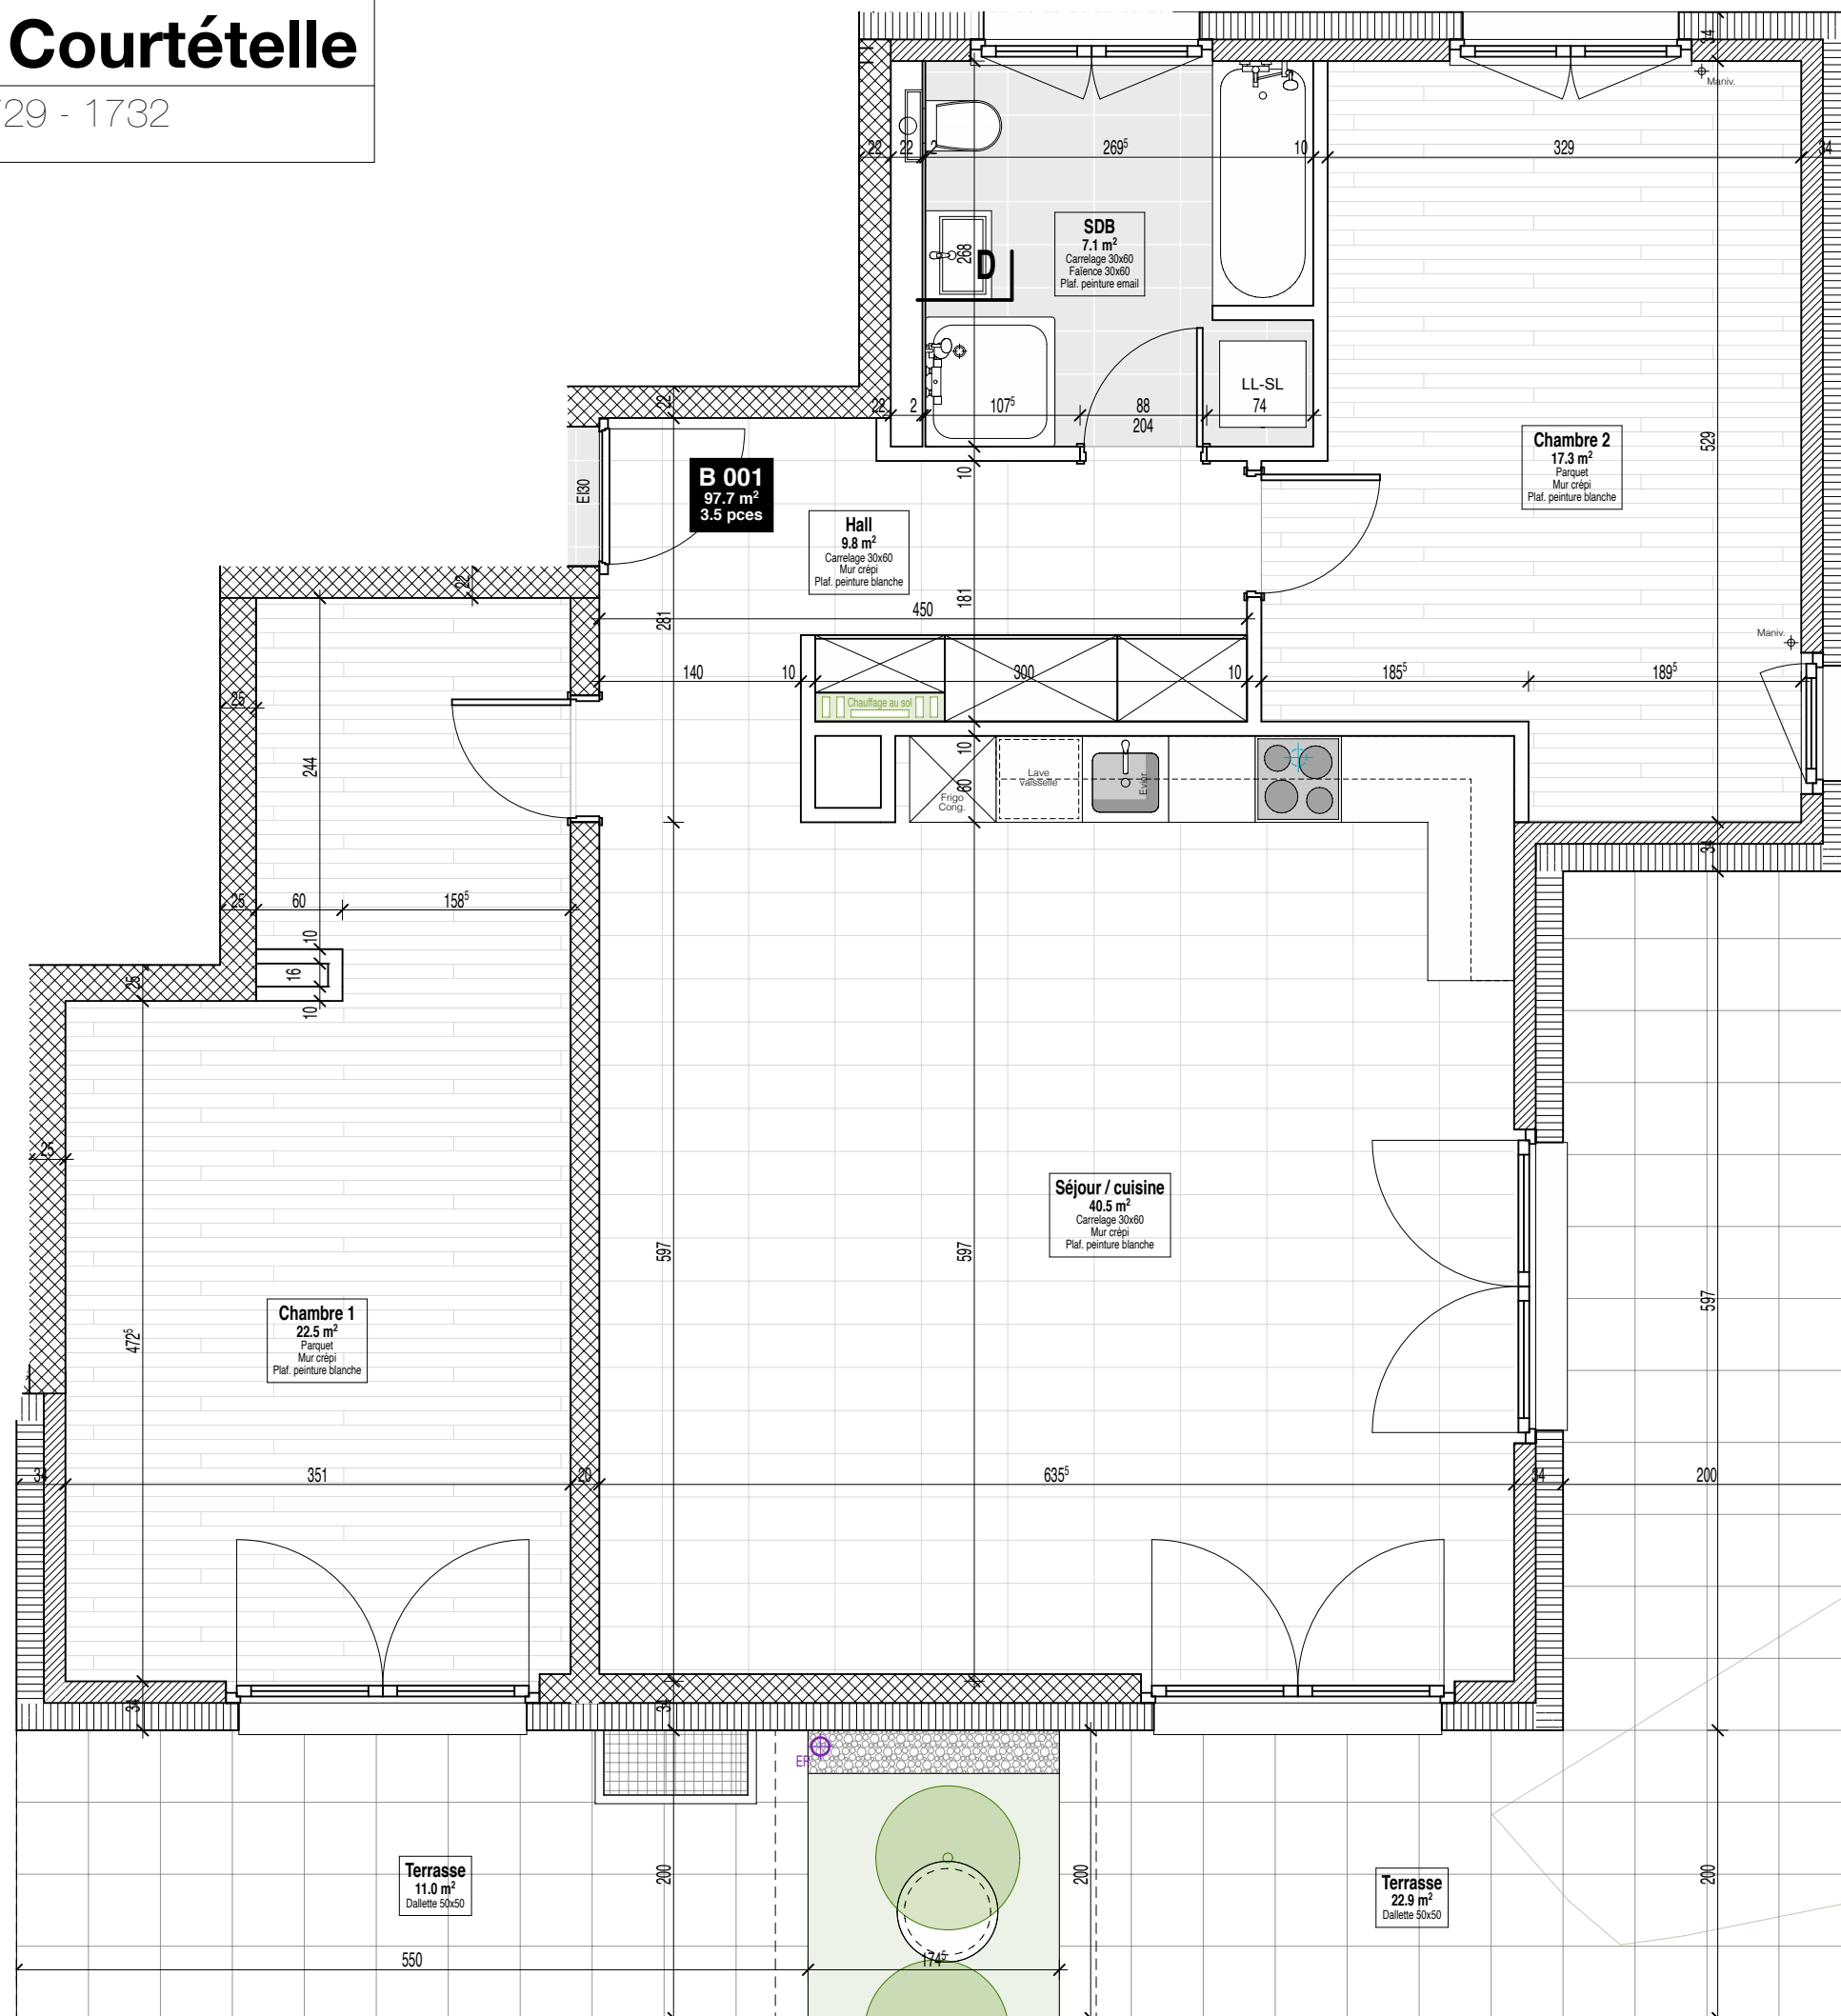

# Immeuble à Courtételle

Parcelles 1729 - 1732

# B 001

Echelle  
1:50

Date  
12.04.22